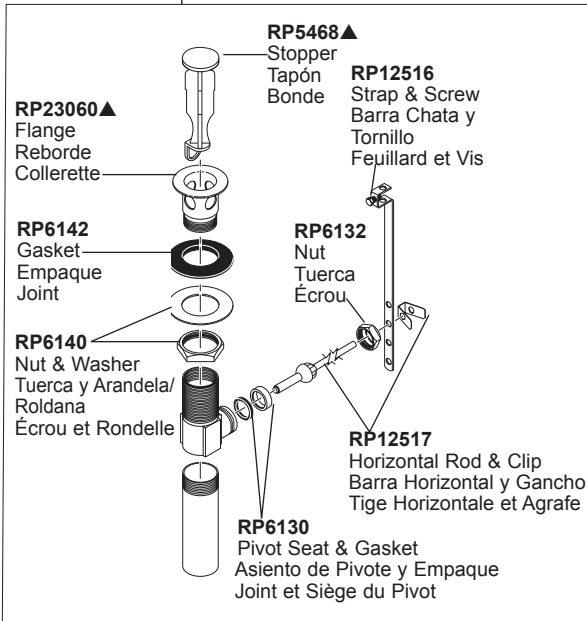

Model/Modelo/Modèle
 65350LF-▲, 65350LF-▲-ECO,
 65351LF-▲& 65351LF-▲-ECO
 Series/Series/Seria
Sotria®

RP73870
 Spline Adapter & Screw
 Adaptadore de la Ranura y Tornillo
 Adaptateur Cannelés et Vis

RP76568▲
 Handle Escutcheon & Nut
 Chapa de Cubierta y Tuerca
 Plaque de Finition et l'écrou

RP73872
 Mounting nut & Gasket
 Brida de Montaje con Empaque
 Collettere avec joint

RP75786
 Valve Cartridge, Hot Side
 Cartucho de la Válvula ,
 Lado Caliente
 Cartouche de soupape,
 eau chaude

RP63758
 Gasket, Nut & Washer
 Empaque, Tuerca y Arandela
 Joint, écrou et rondelle

RP28653▲
 Metal Pop-Up Assembly Less Lift Rod

Ensamble de Metal del Desagüe
 Automático Sin la Barra de Alzar

Renvoi Mécanique en Métal Sans
 la Tige de Manoeuvre

RP76569
 Clip & Tee
 Gancho y conexión
 L'agrafe et connexion

RP63507
 Outlet Hose
 Manguera de Salida
 Flexible de sortie

RP76567▲
 Handles (Metal Inserts) & Glide Rings
 Manijas (insertos de metal) y aros
 deslizantes
 Manettes (éléments rapportés en métal)
 et anneaux de glissement