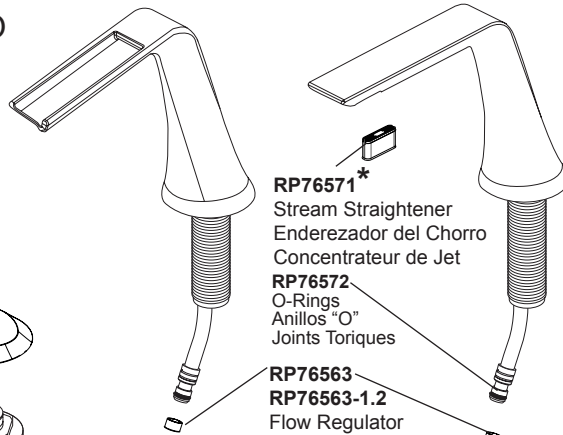

Model/Modelo/Modèle
 65350LF-▲, 65350LF-▲-ECO,
 65351LF-▲& 65351LF-▲-ECO
 Series/Series/Seria
Sotria®

RP73870
 Spline Adapter & Screw
 Adaptadore de la Ranura y Tornillo
 Adaptateur Cannelés et Vis

RP76568▲
 Handle Escutcheon & Nut
 Chapa de Cubierta y Tuerca
 Plaque de Finition et l'écrou

RP73872
 Mounting nut & Gasket
 Brida de Montaje con Empaque
 Collettere avec joint

RP75786
 Valve Cartridge, Hot Side
 Cartucho de la Válvula ,
 Lado Caliente
 Cartouche de soupape,
 eau chaude

RP63758
 Gasket, Nut & Washer
 Empaque, Tuerca y Arandela
 Joint, écrou et rondelle

RP28653▲
 Metal Pop-Up Assembly Less Lift Rod

Ensamble de Metal del Desagüe
 Automático Sin la Barra de Alzar

Renvoi Mécanique en Métal Sans
 la Tige de Manoeuvre

RP76569
 Clip & Tee
 Gancho y conexión
 L'agrafe et connexion

RP63507
 Outlet Hose
 Manguera de Salida
 Flexible de sortie

RP76567▲
 Handles (Metal Inserts) & Glide Rings
 Manijas (insertos de metal) y aros
 deslizantes
 Manettes (éléments rapportés en métal)
 et anneaux de glissement