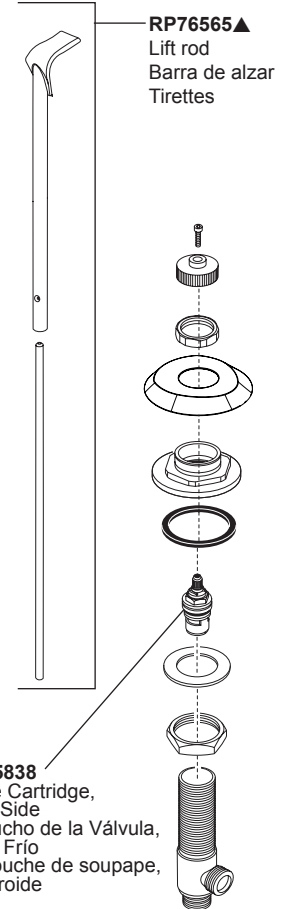

Model/Modelo/Modèle
 65350LF-▲, 65350LF-▲-ECO,
 65351LF-▲& 65351LF-▲-ECO
 Series/Series/Seria
Sotria®

RP73870
 Spline Adapter & Screw
 Adaptadore de la Ranura y Tornillo
 Adaptateur Cannelés et Vis

RP76568▲
 Handle Escutcheon & Nut
 Chapa de Cubierta y Tuerca
 Plaque de Finition et l'écrou

RP73872
 Mounting nut & Gasket
 Brida de Montaje con Empaque
 Collettere avec joint

RP75786
 Valve Cartridge, Hot Side
 Cartucho de la Válvula ,
 Lado Caliente
 Cartouche de soupape,
 eau chaude

RP63758
 Gasket, Nut & Washer
 Empaque, Tuerca y Arandela
 Joint, écrou et rondelle

RP28653▲
 Metal Pop-Up Assembly Less Lift Rod

Ensamble de Metal del Desagüe
 Automático Sin la Barra de Alzar

Renvoi Mécanique en Métal Sans
 la Tige de Manoeuvre

RP76569
 Clip & Tee
 Gancho y conexión
 L'agrafe et connexion

RP63507
 Outlet Hose
 Manguera de Salida
 Flexible de sortie

RP76567▲
 Handles (Metal Inserts) & Glide Rings
 Manijas (insertos de metal) y aros
 deslizantes
 Manettes (éléments rapportés en métal)
 et anneaux de glissement